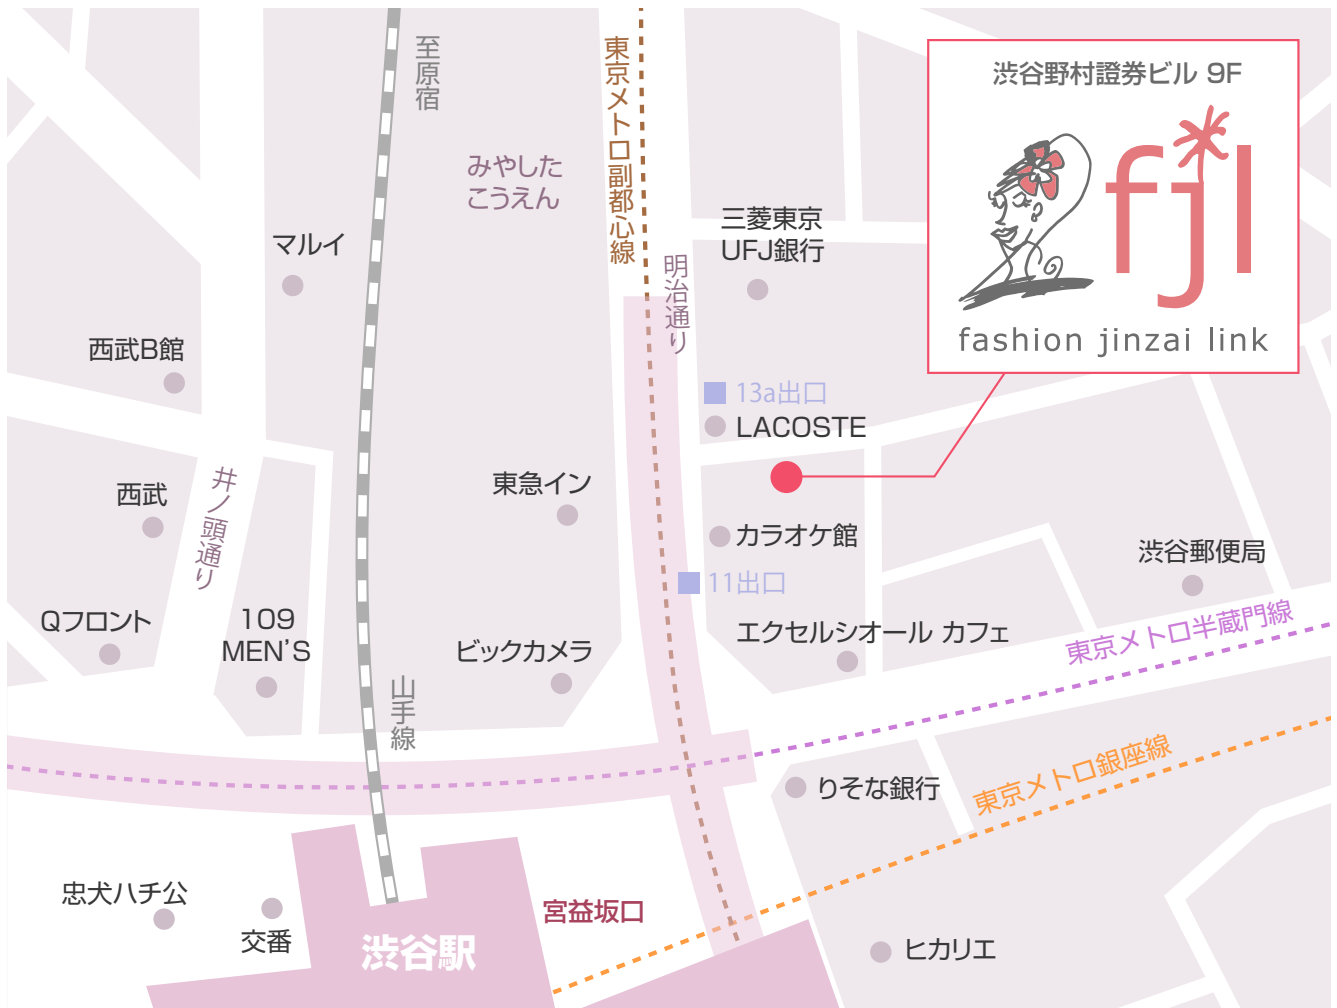

fashion ^{*}jinzai link

ファッション人材リンク株式会社

〒150-0002

東京都渋谷区渋谷1-14-16 渋谷野村証券ビル 9F

フリーダイヤル

0800-800-1069 (ファッション事業部)

0800-800-9622 (食品・サービス事業部)

アクセス

副都心線/半蔵門線/銀座線/山手線 渋谷駅 13a出口 徒歩1分 11出口 徒歩2分