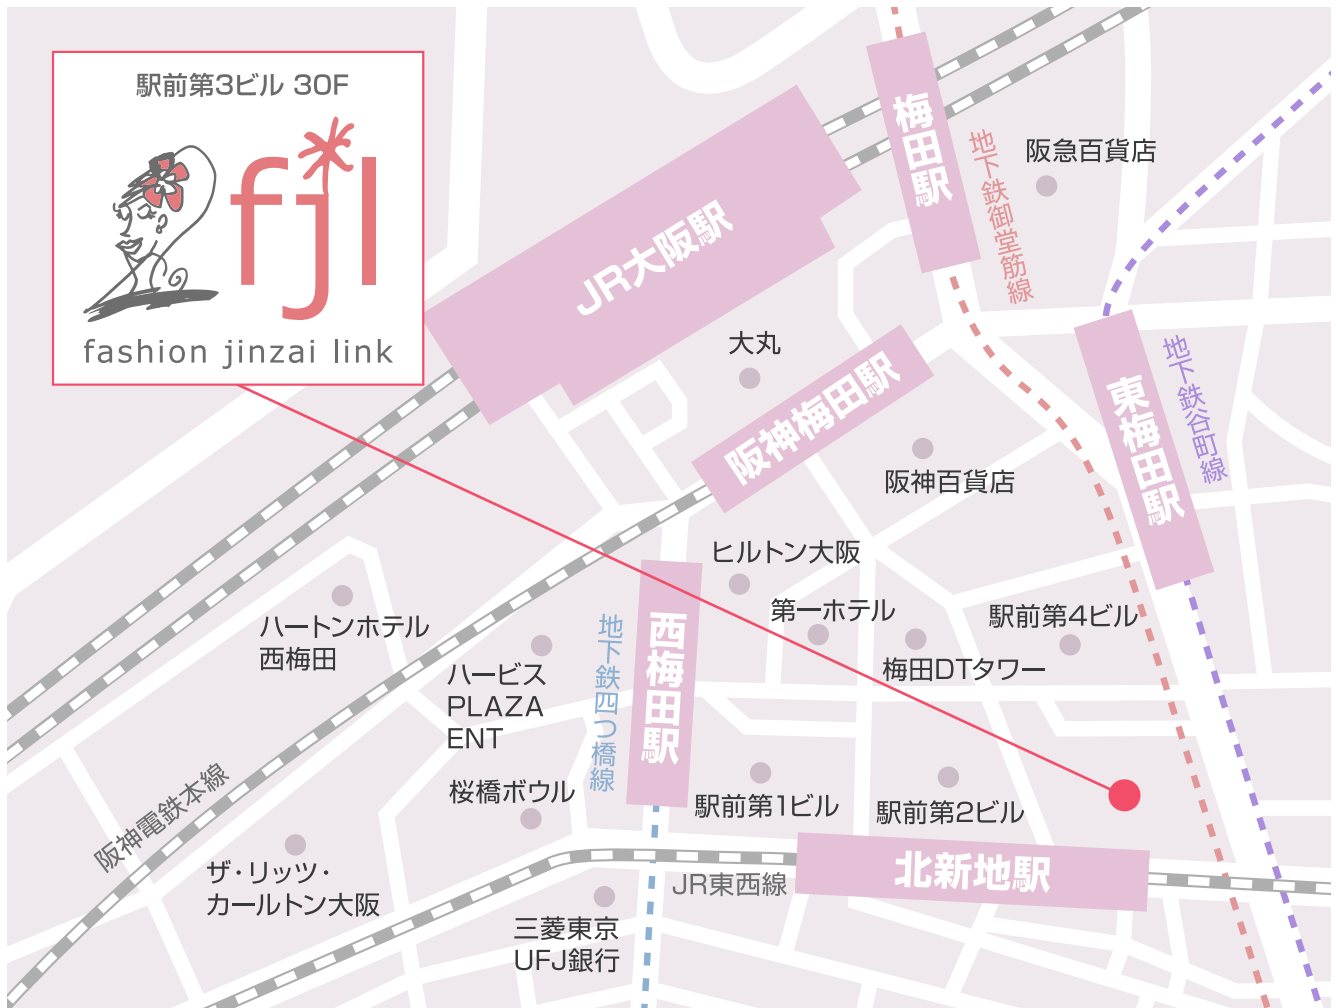

fashion ^{*}jinzai link

ファッション人材リンク株式会社

〒530-0001

大阪府大阪市北区梅田1-1-3 大阪駅前第3ビル 30F

フリーダイヤル 0120-000-823

アクセス

大阪市営地下鉄御堂筋線「梅田駅」 徒歩約5分

大阪市営地下鉄谷町線「東梅田駅」 徒歩約5分

大阪市営地下鉄四ツ橋線「西梅田駅」 徒歩約5分

JR東西線「北新地駅」 徒歩約2分

JR各線「大阪駅」 徒歩約8分

阪神各線「梅田駅」 徒歩約5分

阪急各線「梅田駅」 徒歩約10分